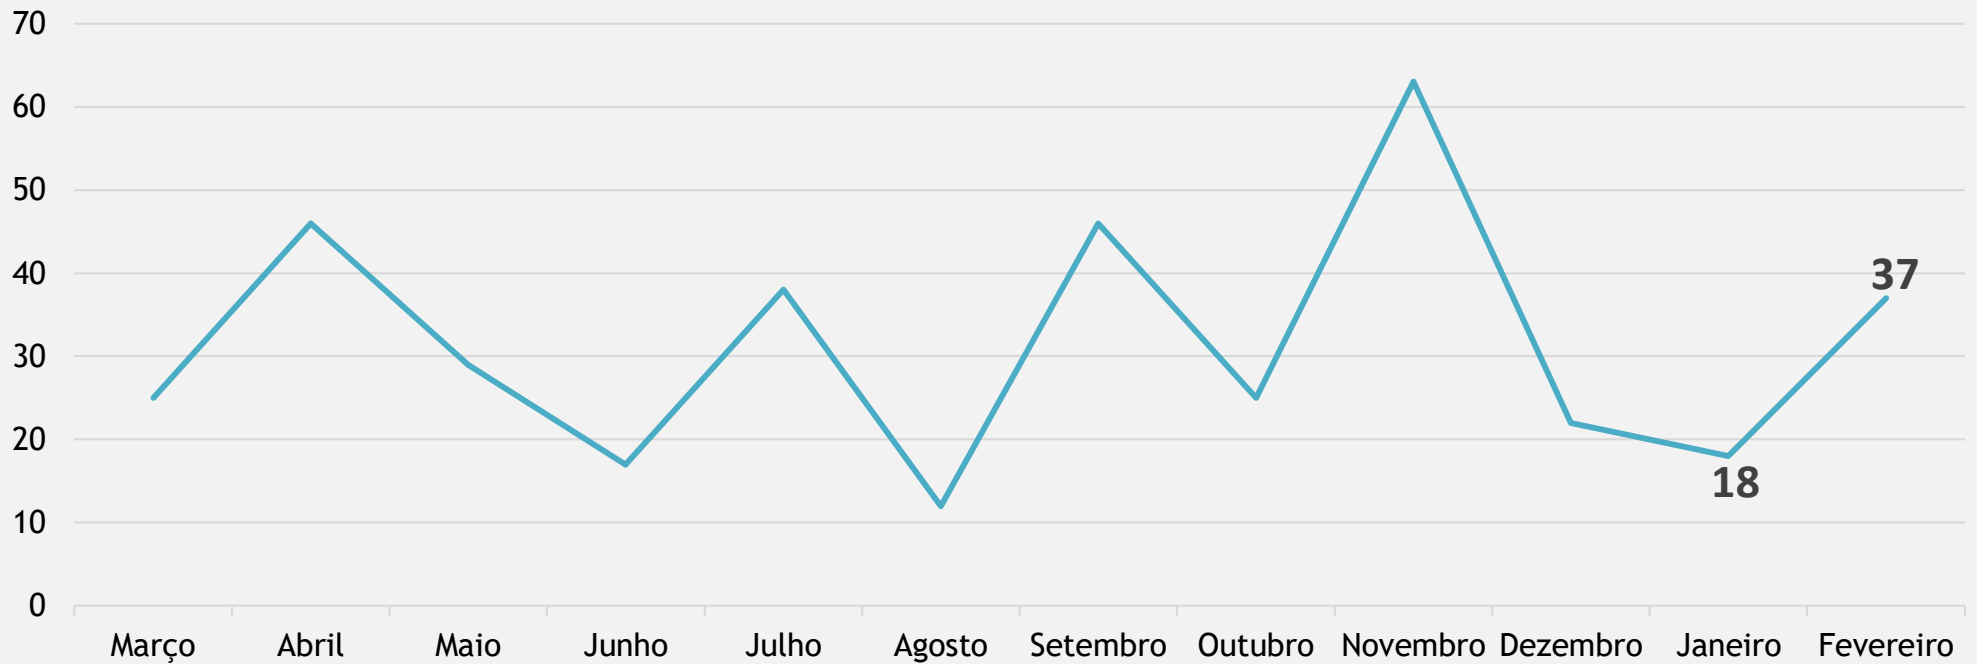

Número de
matérias
analisadas neste
mês

37

COMPARAÇÃO COM OUTROS MESES