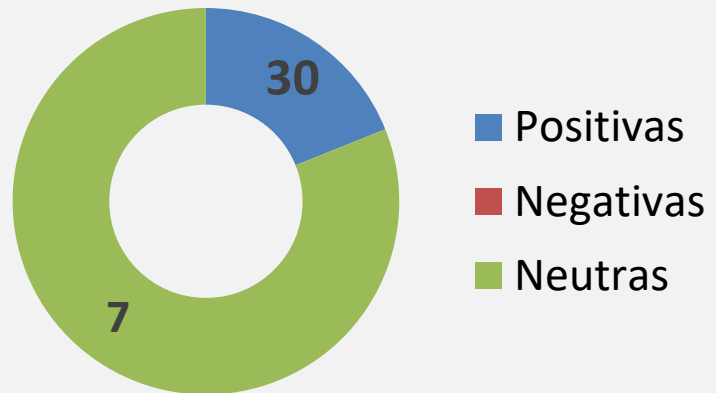

Número de
matérias
analisadas neste
mês

37

COMPARAÇÃO COM OUTROS MESES

Matérias

Número de fotos
veiculadas
relacionadas à
BTP

3

Número de
destaques e capas
relacionados à
BTP

0

0 notas enviada
à imprensa

0 inserções
em matérias

Tonalidade

MÍDIAS

COMPARAÇÃO DE TONALIDADE

COMPARAÇÃO DE MATÉRIAS

SEGMENTO

57%