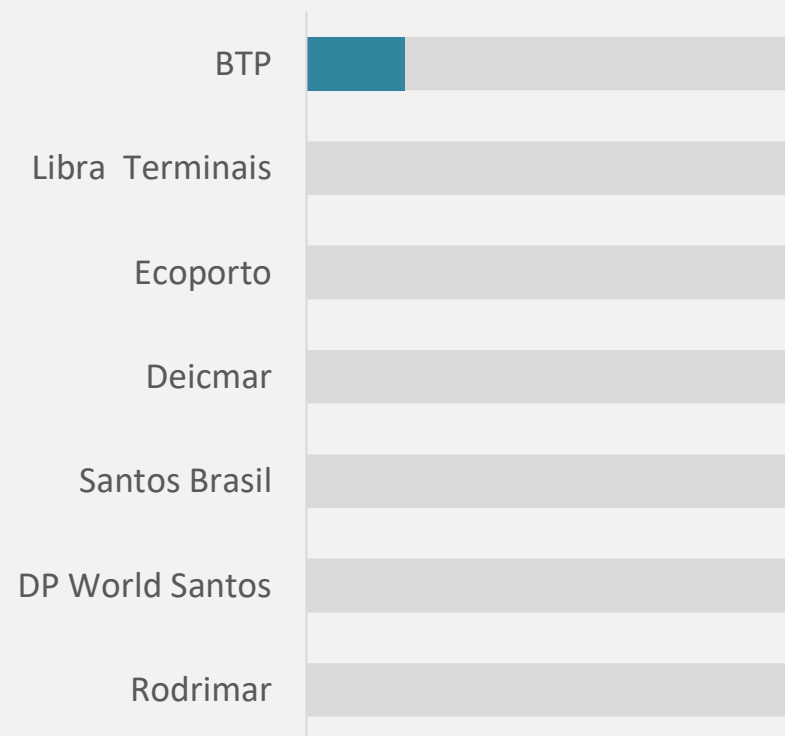

Número de
matérias
analisadas neste
mês

37

COMPARAÇÃO COM OUTROS MESES

Matérias

Número de fotos
veiculadas
relacionadas à
BTP

3

Número de
destaques e capas
relacionados à
BTP

0

0 notas enviada
à imprensa

0 inserções
em matérias

Tonalidade

MÍDIAS

COMPARAÇÃO DE TONALIDADE

COMPARAÇÃO DE MATÉRIAS

SEGMENTO

57%

de matérias sobre Operacional e Segurança

ABRANGÊNCIA

■ Regional ■ Nacional ■ Internacional

CONCORRENTES MOLHADOS

■ DP World Santos ■ Libra Terminais ■ Santos Brasil ■ Rodrimar
■ Deicmar ■ Ecoporto ■ BTP

CONCORRENTES SECOS

- Marimex
- Bandeirantes
- Localfrio
- Eudmarco
- Transbasa
- Elog
- Santos Brasil Logística
- BTP