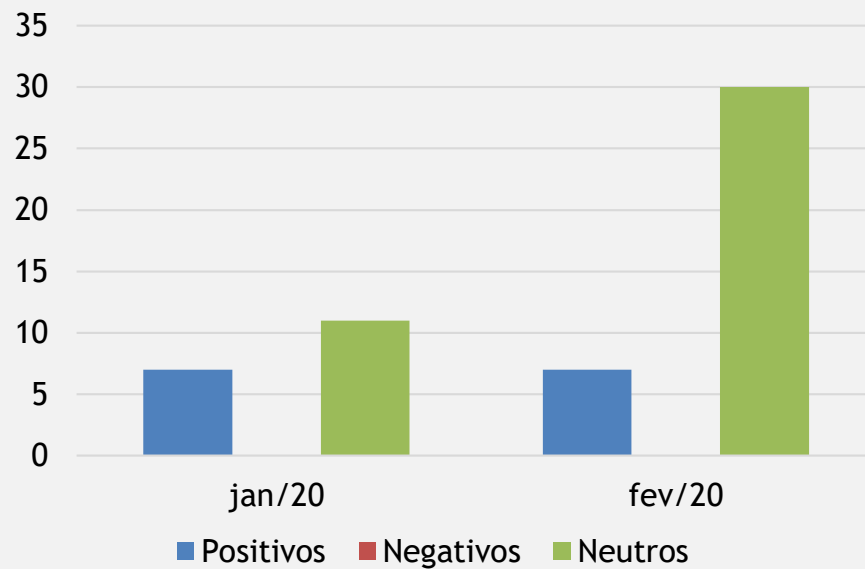

Número de
matérias
analisadas neste
mês

37

COMPARAÇÃO COM OUTROS MESES

Matérias

Número de fotos
veiculadas
relacionadas à
BTP

3

Número de
destaques e capas
relacionados à
BTP

0

0 notas enviada
à imprensa

0 inserções
em matérias

Tonalidade

MÍDIAS

COMPARAÇÃO DE TONALIDADE

COMPARAÇÃO DE MATÉRIAS

SEGMENTO

57%