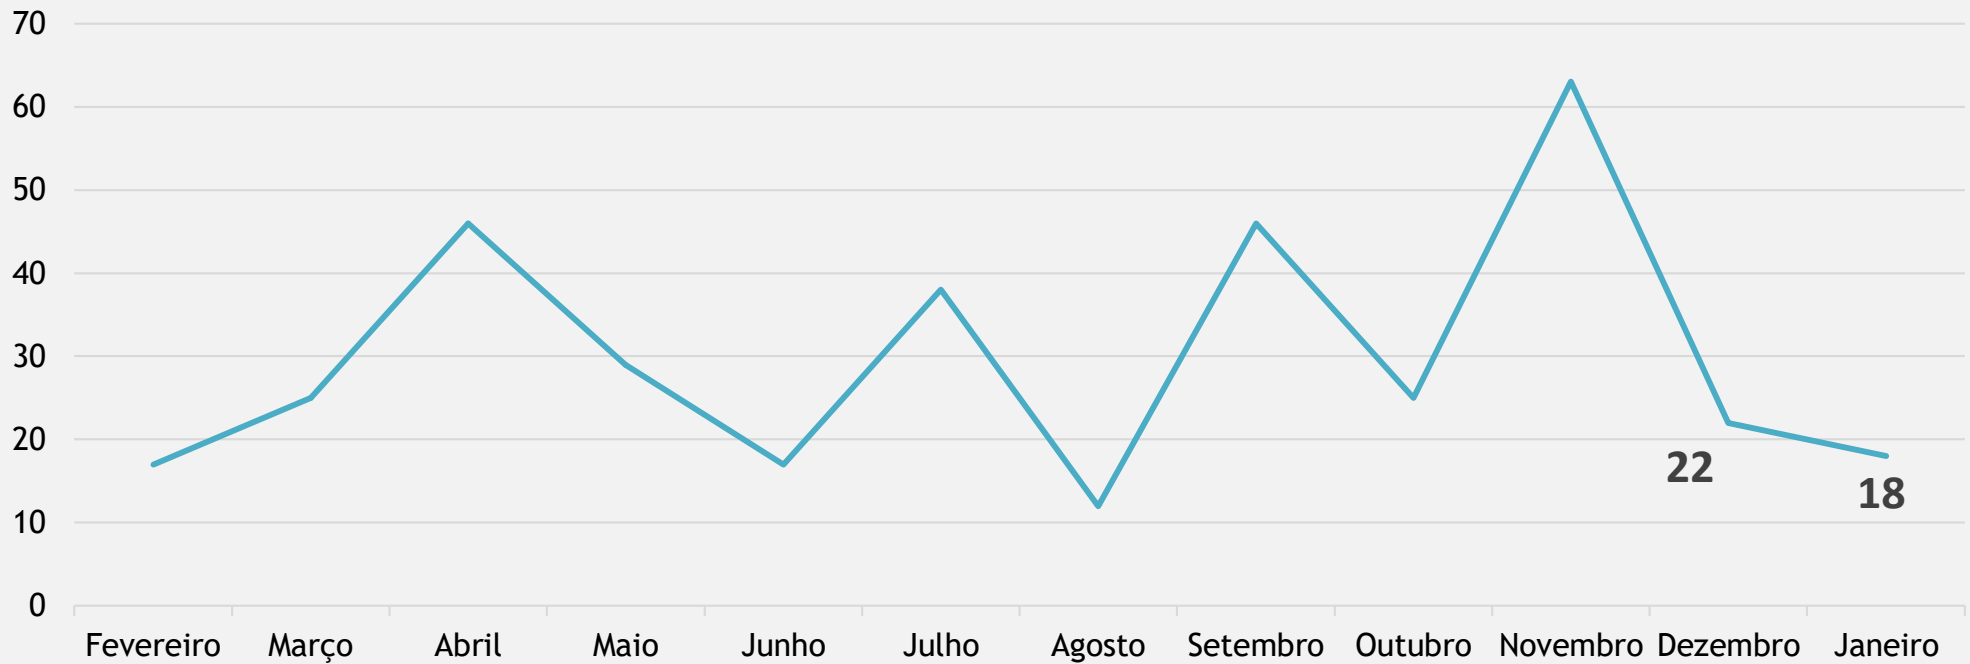

Número de
matérias
analisadas neste
mês

18

COMPARAÇÃO COM OUTROS MESES